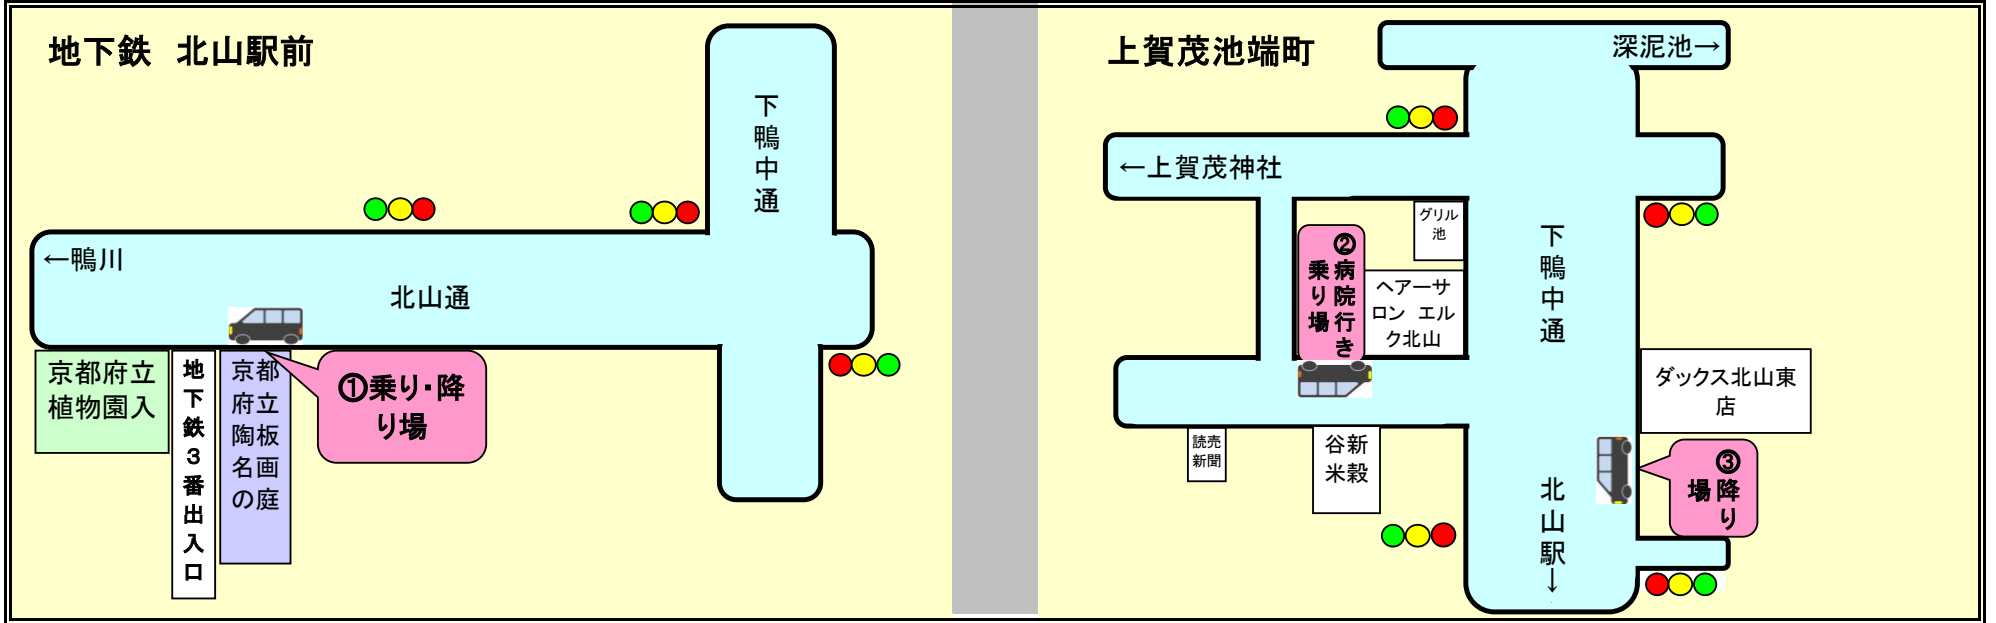

北山駅前ルート・乗降場所ご案内

平成27年6月1日より 京都博愛会病院

国際会館駅前ルート・乗降場所ご案内